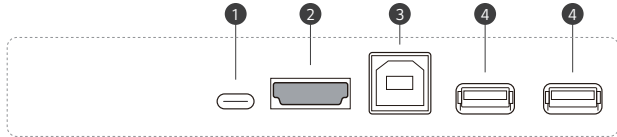

TR3DK (86"-55")

Front