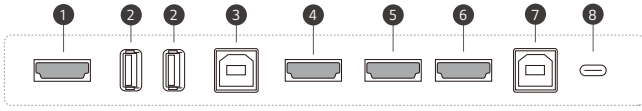

CONNECTIVITY

TR3PJ (98")

Side

- 1 HDMI OUT
- 2 USB 3.0
- 3 TOUCH 1
- 4 HDMI 1
- 5 HDMI 2
- 6 HDMI 3
- 7 TOUCH 2
- 8 USB Type-C

Bottom

- 9 SPDIF
- 10 USB 2.0
- 11 VGA
- 12 AUDIO IN
- 13 LAN
- 14 RS232
- 15 AUDIO OUT
- 16 SWITCH
- 17 POWER